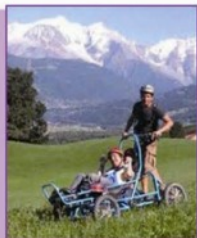

ARRIULO OPTICIENS

Franck **ARRIULO**
opticien diplômé

4, place de la république
64800 NAY
Tél. 05 59 61 18 03

LA PIERRE HANDISKI

Notre association a ouvert cette année un « Centre des Sports Adaptés de Montagne »