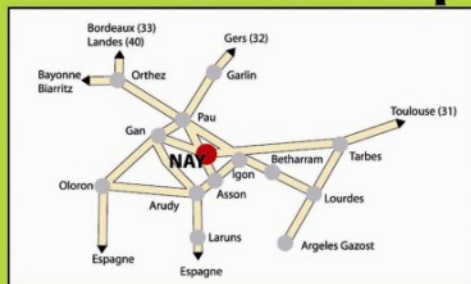

13 rue des Pyrénées
64530 PONTACQ
TEL. : 05 59 53 72 18

*Venez nombreuses aux journées de la famille,
et partez à la découverte du sport et du handicap*

OUVERT A TOUS

Valides et Handicapés

Fédération Française de Gymnastique